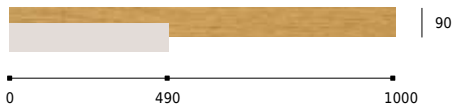

РАЗМЕРЫ

общая толщина: 11 mm
толщина рабочего слоя: 3,5 mm
ширина: 90 mm
длины: от 490 до 1000 mm

ПОРОДЫ

ОТДЕЛКИ

XPlus
NaturPlus
Natif

СЕЛЕКЦИИ

Elegant
Dekora
Fibramix